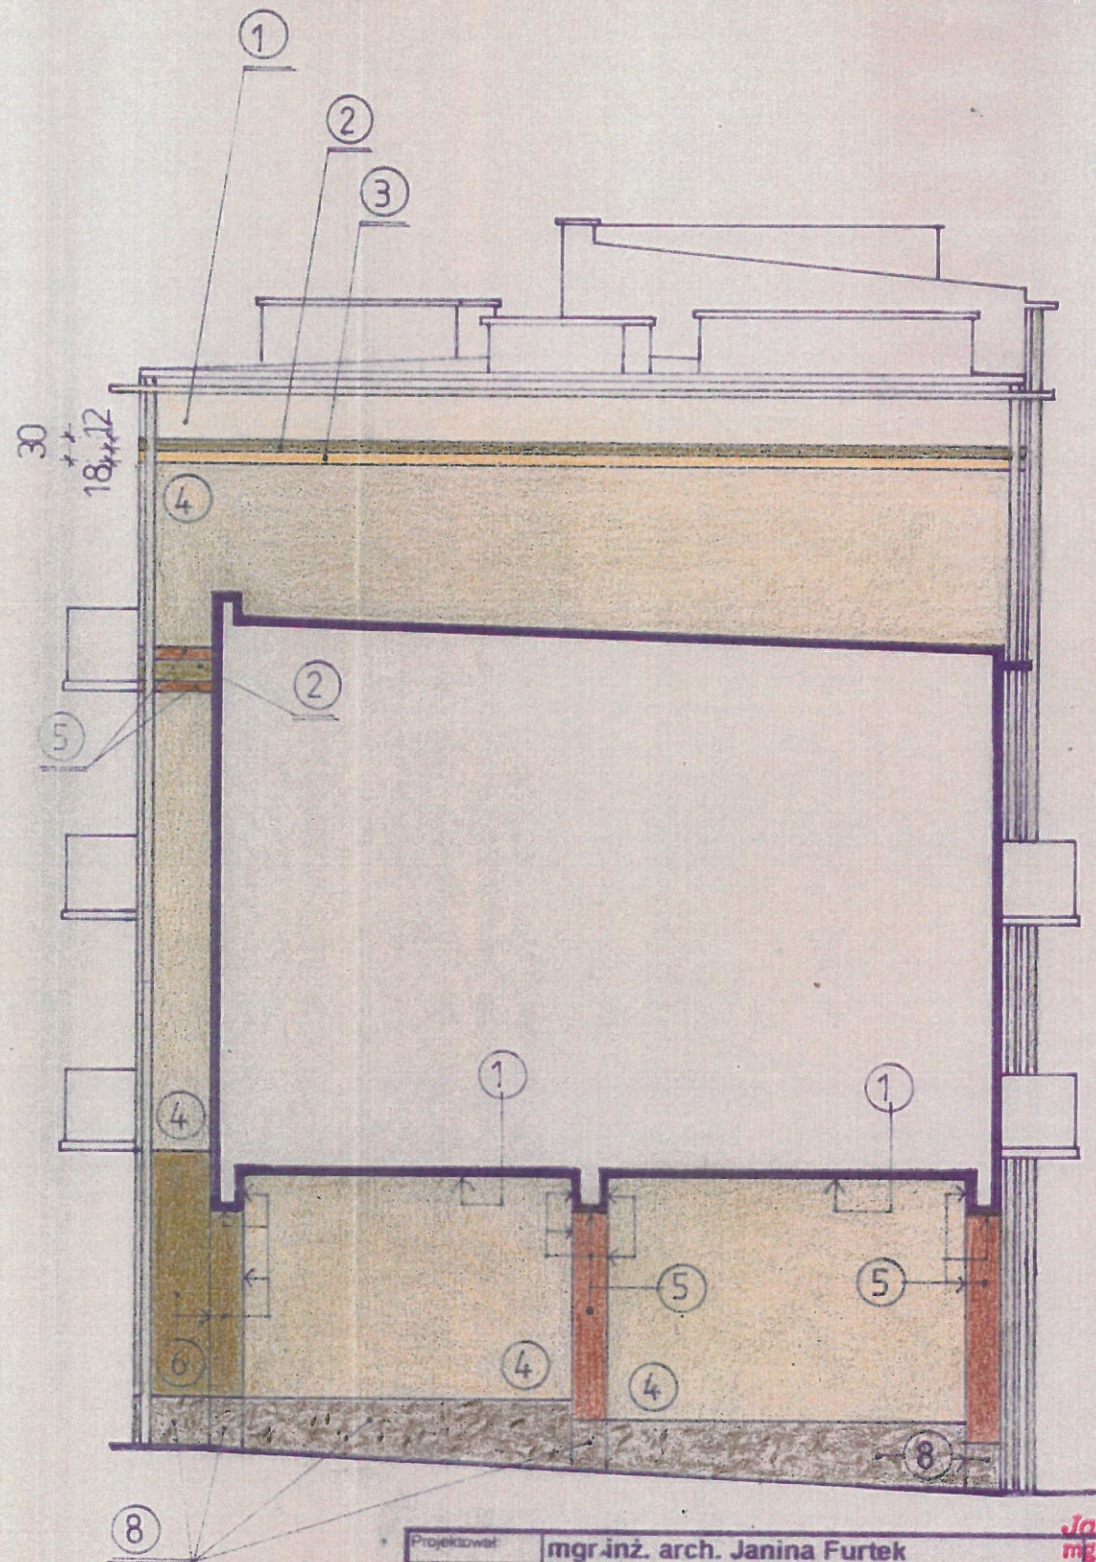

# HETMAŃSKA 13A

UWAGA!

ZESTAWIENIE KOLORÓW -  
- PATRZ RYS. 5

Projektował:	mgr inż. arch. Janina Furtek	<i>Janina Furtek</i> mgr inż. architekt ul. nr A-260/94	WIK s.c.
Opracował:	mgr inż. arch. Janina Furtek		35-083 Rzeszów
Investor:	Rzeszowska Spółdzielnia Mieszkaniowa 35-959 Rzeszów ul. Gałęzowskiego 6		Zwięczyca ul. Jarowa 12c tel/fax (0-17) 87-13-612
Opis:	Budynek mieszkalny wielorodzinny	Skala:	Nr rys.: 4
Adres:	Rzeszów ul. Hetmańska 13A	1:100	
Zadanie:	Projekt budowlany kolorystyki elewacji	Bransza:	Data:
Tytuł rys.:	Elewacja boczna prawa	A	marzec '2000